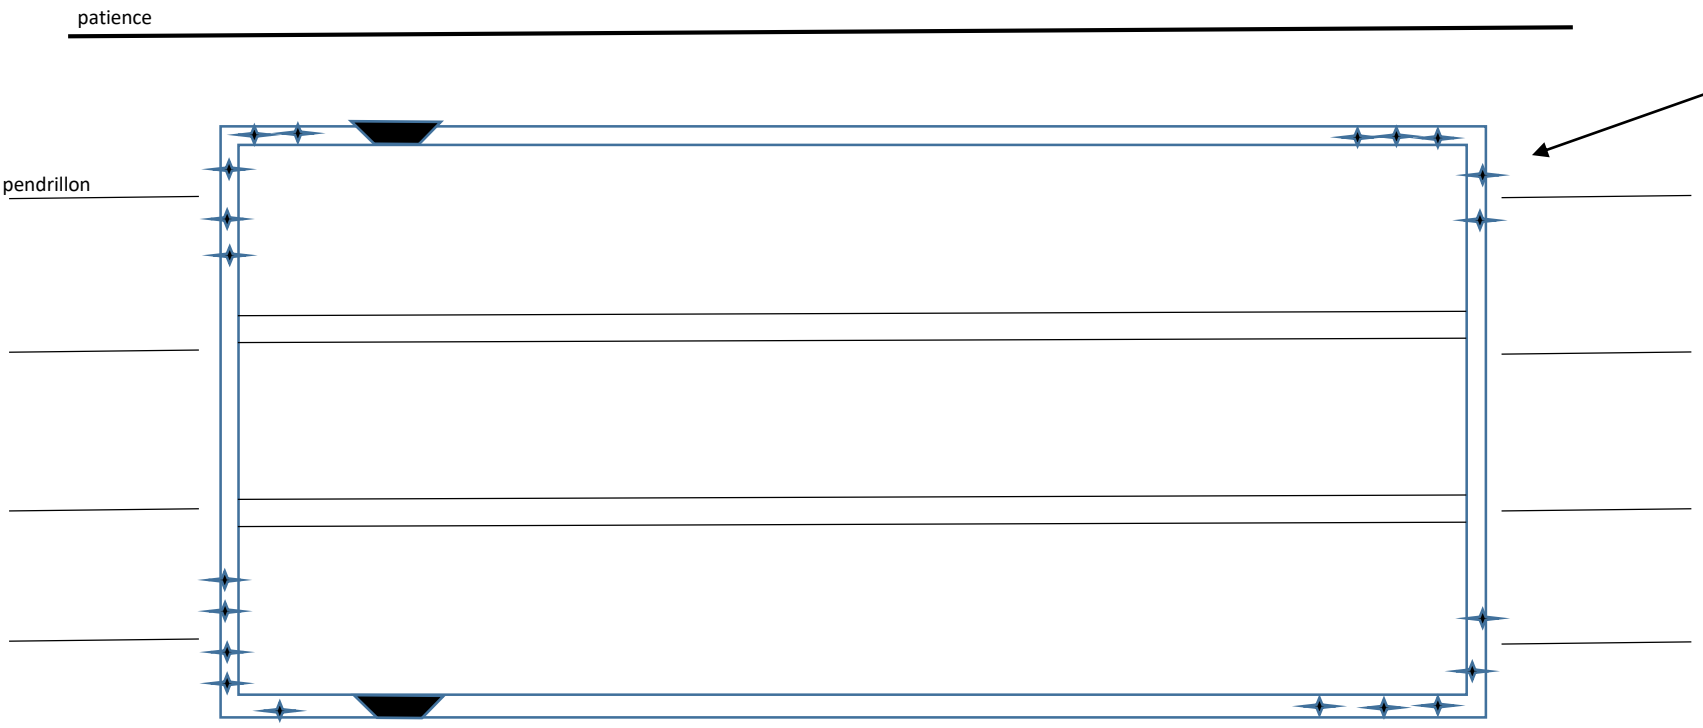

- PC: ←
- Gril motorisé 6m/4 m asd 300. hauteur max: 5m. Charge max 1770KG
  - Pendrillons rotatif sur glissière
  - 24 circuits 3kw ( dont 1 bloc 12 circuit déplaçable au plateau)
  - Plateau 7m/5m
  - Mur a mur 12m/7m
  - Patience de fond de scène et rideau d'avant scène ouverture manuel.
  - Passage 90cm derrière la patience de fond de scène
  - 2 Paniers remonte câble
  - échelle du plan approximative

Pont de face fixe H 4,60m /9 pc

12m

Entrée public ↑

GRADIN 113 places (+ 18 chaises possibles) régie en haut des gradins

patience

pendrillon

20 pc répartissables sur le gril

5m