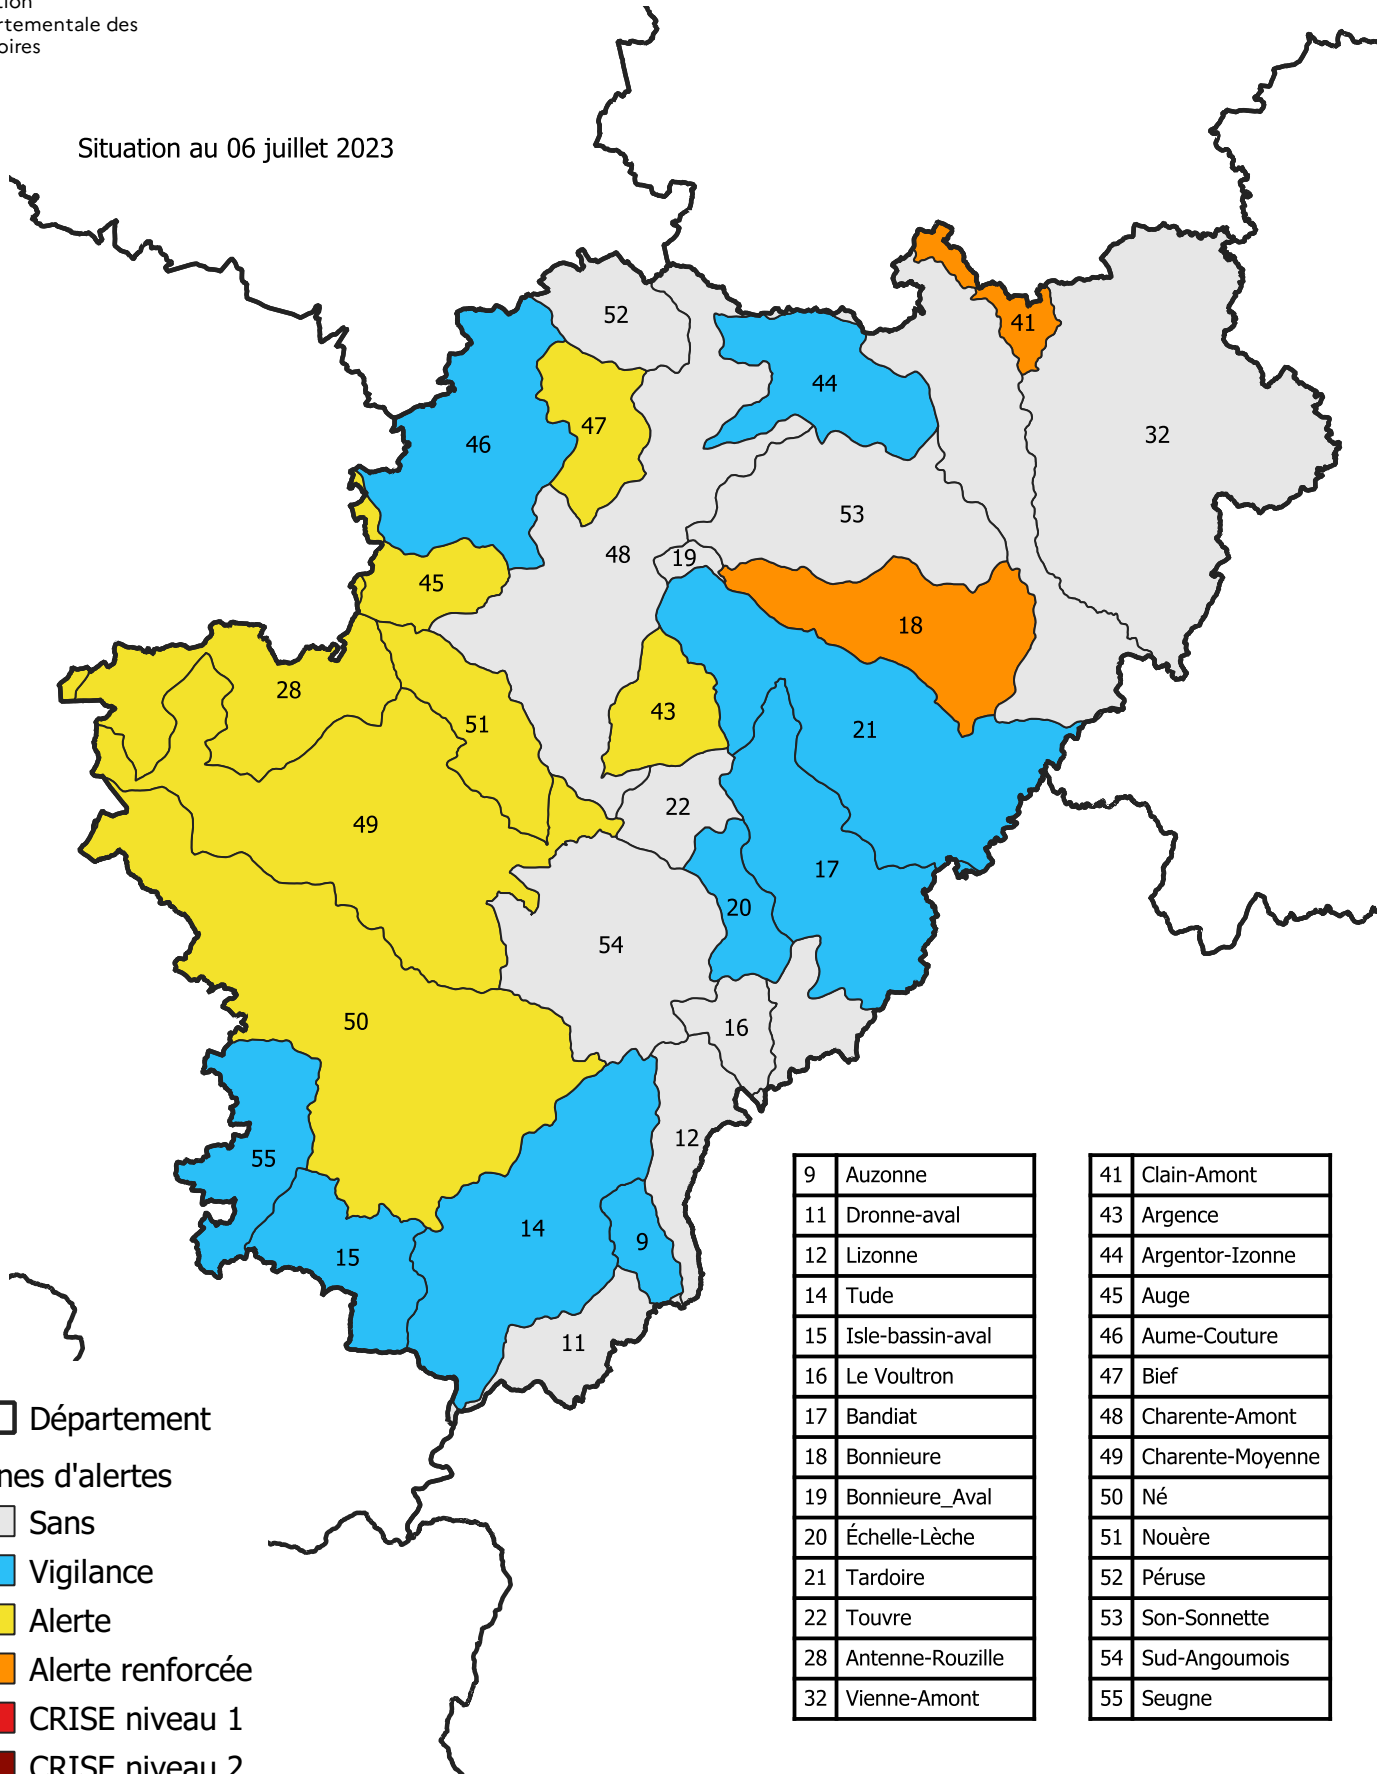

Gestion de l'étiage 2023

Etat de la ressource superficielle

Situation au 06 juillet 2023

□ Département

Zones d'alertes

□ Sans

□ Vigilance

□ Alerte

□ Alerte renforcée

□ CRISE niveau 1

□ CRISE niveau 2

Arrêtés de restrictions en vigueur

N°	Zone ALERTE	VIGILANCE	ALERTE	ALERTE RENFORCEE	COUPURE	CRISE	ABROGATION	Niveau_Alerte
46	Aume-Couture	2023-06-01						1
20	Échelle-Lèche	2023-06-08						1
47	Bief		2023-06-01					2
41	Clain-Amont	2023-06-23		2023-07-03				3
43	Argence	2023-06-01	2023-07-06					2
45	Auge	2023-06-22	2023-07-06					2
50	Né		2023-07-06					2
44	Argenton-Izonne	2023-06-29						1
9	Auzonne	2023-07-06						1
14	Tude	2023-07-06	2023-06-15	2023-06-02			2023-06-23	1
15	Isle-bassin-aval	2023-07-06						1
17	Bandiat	2023-07-06						1
49	Charente-Moyenne	2023-06-29	2023-07-06					2
51	Nouère	2023-06-01	2023-07-06					2
18	Bonnieure	2023-06-08	2023-06-15	2023-07-06				3
28	Antenne-Rouzille	2023-06-29	2023-07-06					2
21	Tardoire	2023-07-06						1
55	Seugne	2023-07-06						1